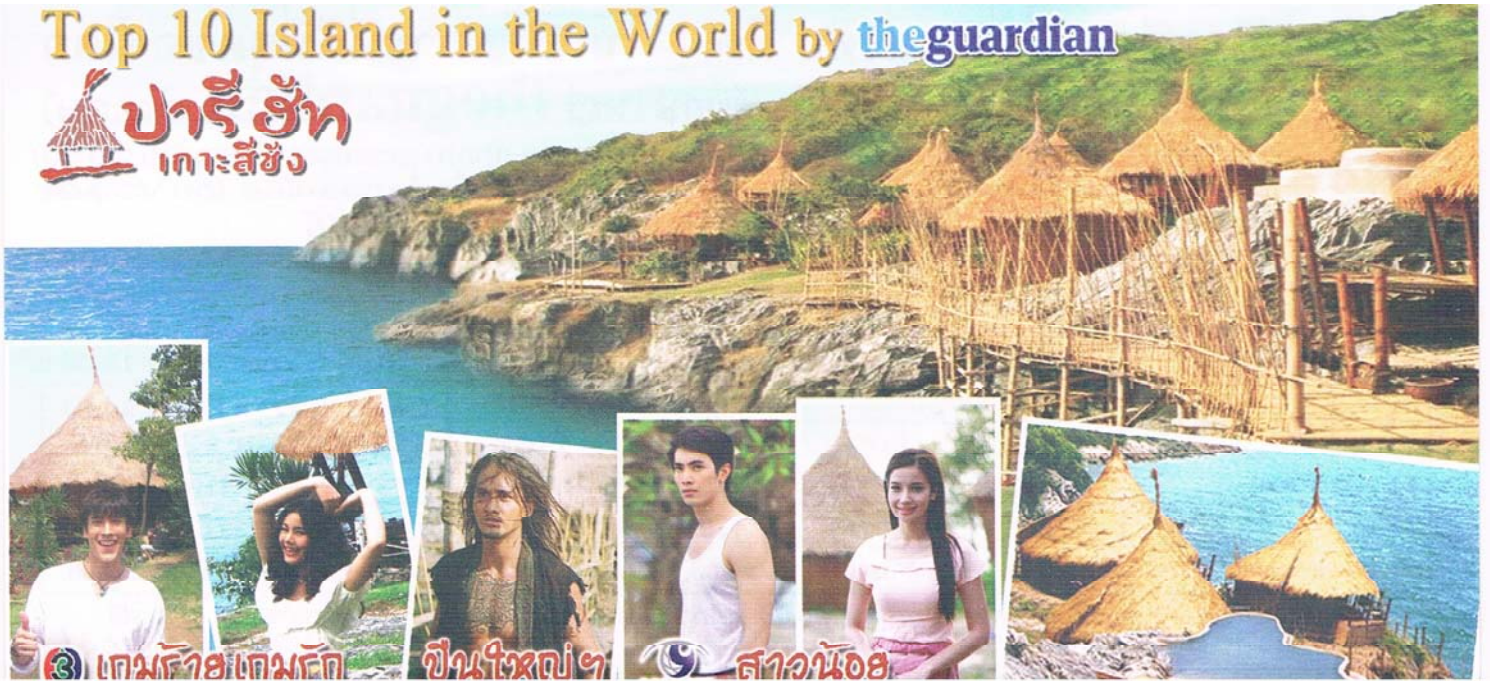

Top 10 Island in the World by [theguardian](#)

ปารีสัท
เกาะสีชัง

3) **เทพธิดาสมุทร**

ขุนศึก

สาวน้อย

เกาะสีชัง ประเทศไทย ติด 1 ใน 10 เกาะที่ดีที่สุดของโลก
สำหรับคู่ฮันนีมูน (หนังสือพิมพ์ยักษ์ใหญ่ theguardian อังกฤษ)
จากภาพยนตร์ปีใหญ่จอมสลัด ละครช่อง3 เกมร้ายเกมรัก (ณเดช-ญาญ่า) และละครช่อง9 สาวน้อย (สน-วิว)
ติด 1 ใน 50 ไร่แมนติก รีสอร์ท 1 ใน 100 รีสอร์ทที่ดีที่สุดของไทย โดย VOYAGE
และรางวัลสถานที่ท่องเที่ยวที่น่าตื่นตาตื่นใจที่สุด โดย BAREFOOT

อบอุ่นและเป็นส่วนตัวกับธรรมชาติอันงดงาม ขึ้นชมทิวทัศน์ยามพระอาทิตย์ตกลับขอบฟ้าลงสู่น้ำทะเลกว้าง และดื่มด่ำกับความงามยามค่ำคืนของเดือนและดาว
มีกิจกรรมโดดพา โยนสลิง ว่ายน้ำในสระน้ำทะเล ตกปลา เดินป่า แชนวนปลาตู้รัก บอกรักที่พาประกาศรัก ทิวทัศน์มรดกโลกฯ ถ่ายภาพ Prewedding
ภาพแคนดิก ถ่าย MV เพลงละคร ส่องแพะทะเล บานาน่าโบก พายคายัค ดำน้ำ อิมมอร์ชกับอาคารทะเลสด และบาร์บีคิวซีฟู้ด พร้อมห้องสัมมนาขนาด 100 ที่
การเดินทาง ท่าเรือเกาะลอย อ.ศรีราชา จ.ชลบุรี ผู้ท่าเรือเกาะสีชัง เรือโดยสารออกทุกชั่วโมง ทั่วไป 07.00-20.00 น. ชากลับ 06.00-19.00 น.

1 ท่าน / คืน	วันธรรมดา		วันเสาร์-อาทิตย์		(เด็กต่ำกว่า 12 ปี คิด 50 %) (ห้องแอร์เพิ่ม 200./ท่าน)
	ปกติ	พิเศษ	ปกติ	พิเศษ	
1) กระท่อม	2,200	1,900	2,500	2,200	3 มื้อ + บาร์บีคิวซีฟู้ด
2) เต็นท์	1,200	900	1,500	1,200	3 มื้อ + บาร์บีคิวซีฟู้ด
3) ล่องแพทะเล 1,400.	• บัตรอาหารทัวร์ตามรอยฯ 500-800. • มอเตอร์ไซด์ 300. • สกายแลปทัวร์รอบเกาะ 550.				